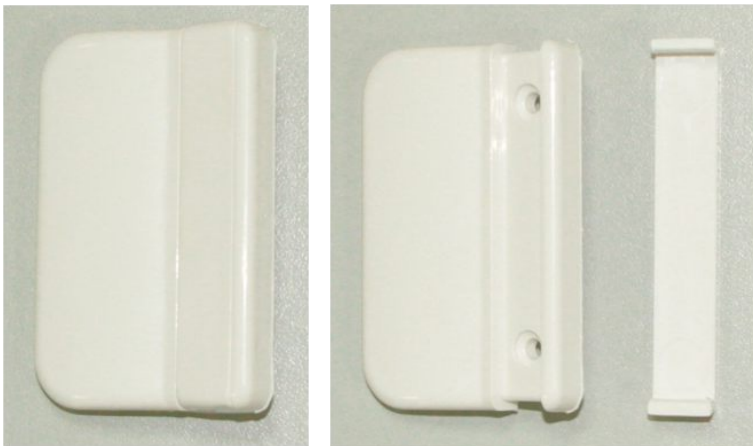

Балконные ручки

Наиболее распространены пластиковые балконные ручки. Они отлично гармонируют с пластиковыми профилями, из которых изготовлена дверь, теплые на ощупь и достаточно надежны. Тем не менее, есть клиенты, предпочитающие более дорогие металлические балконные ручки, обладающие большим запасом прочности. И те, и другие ручки есть в ассортименте ARtec.

Ручки балконные пластиковые арт. 9151 (белая), арт. 9152 (коричневая)